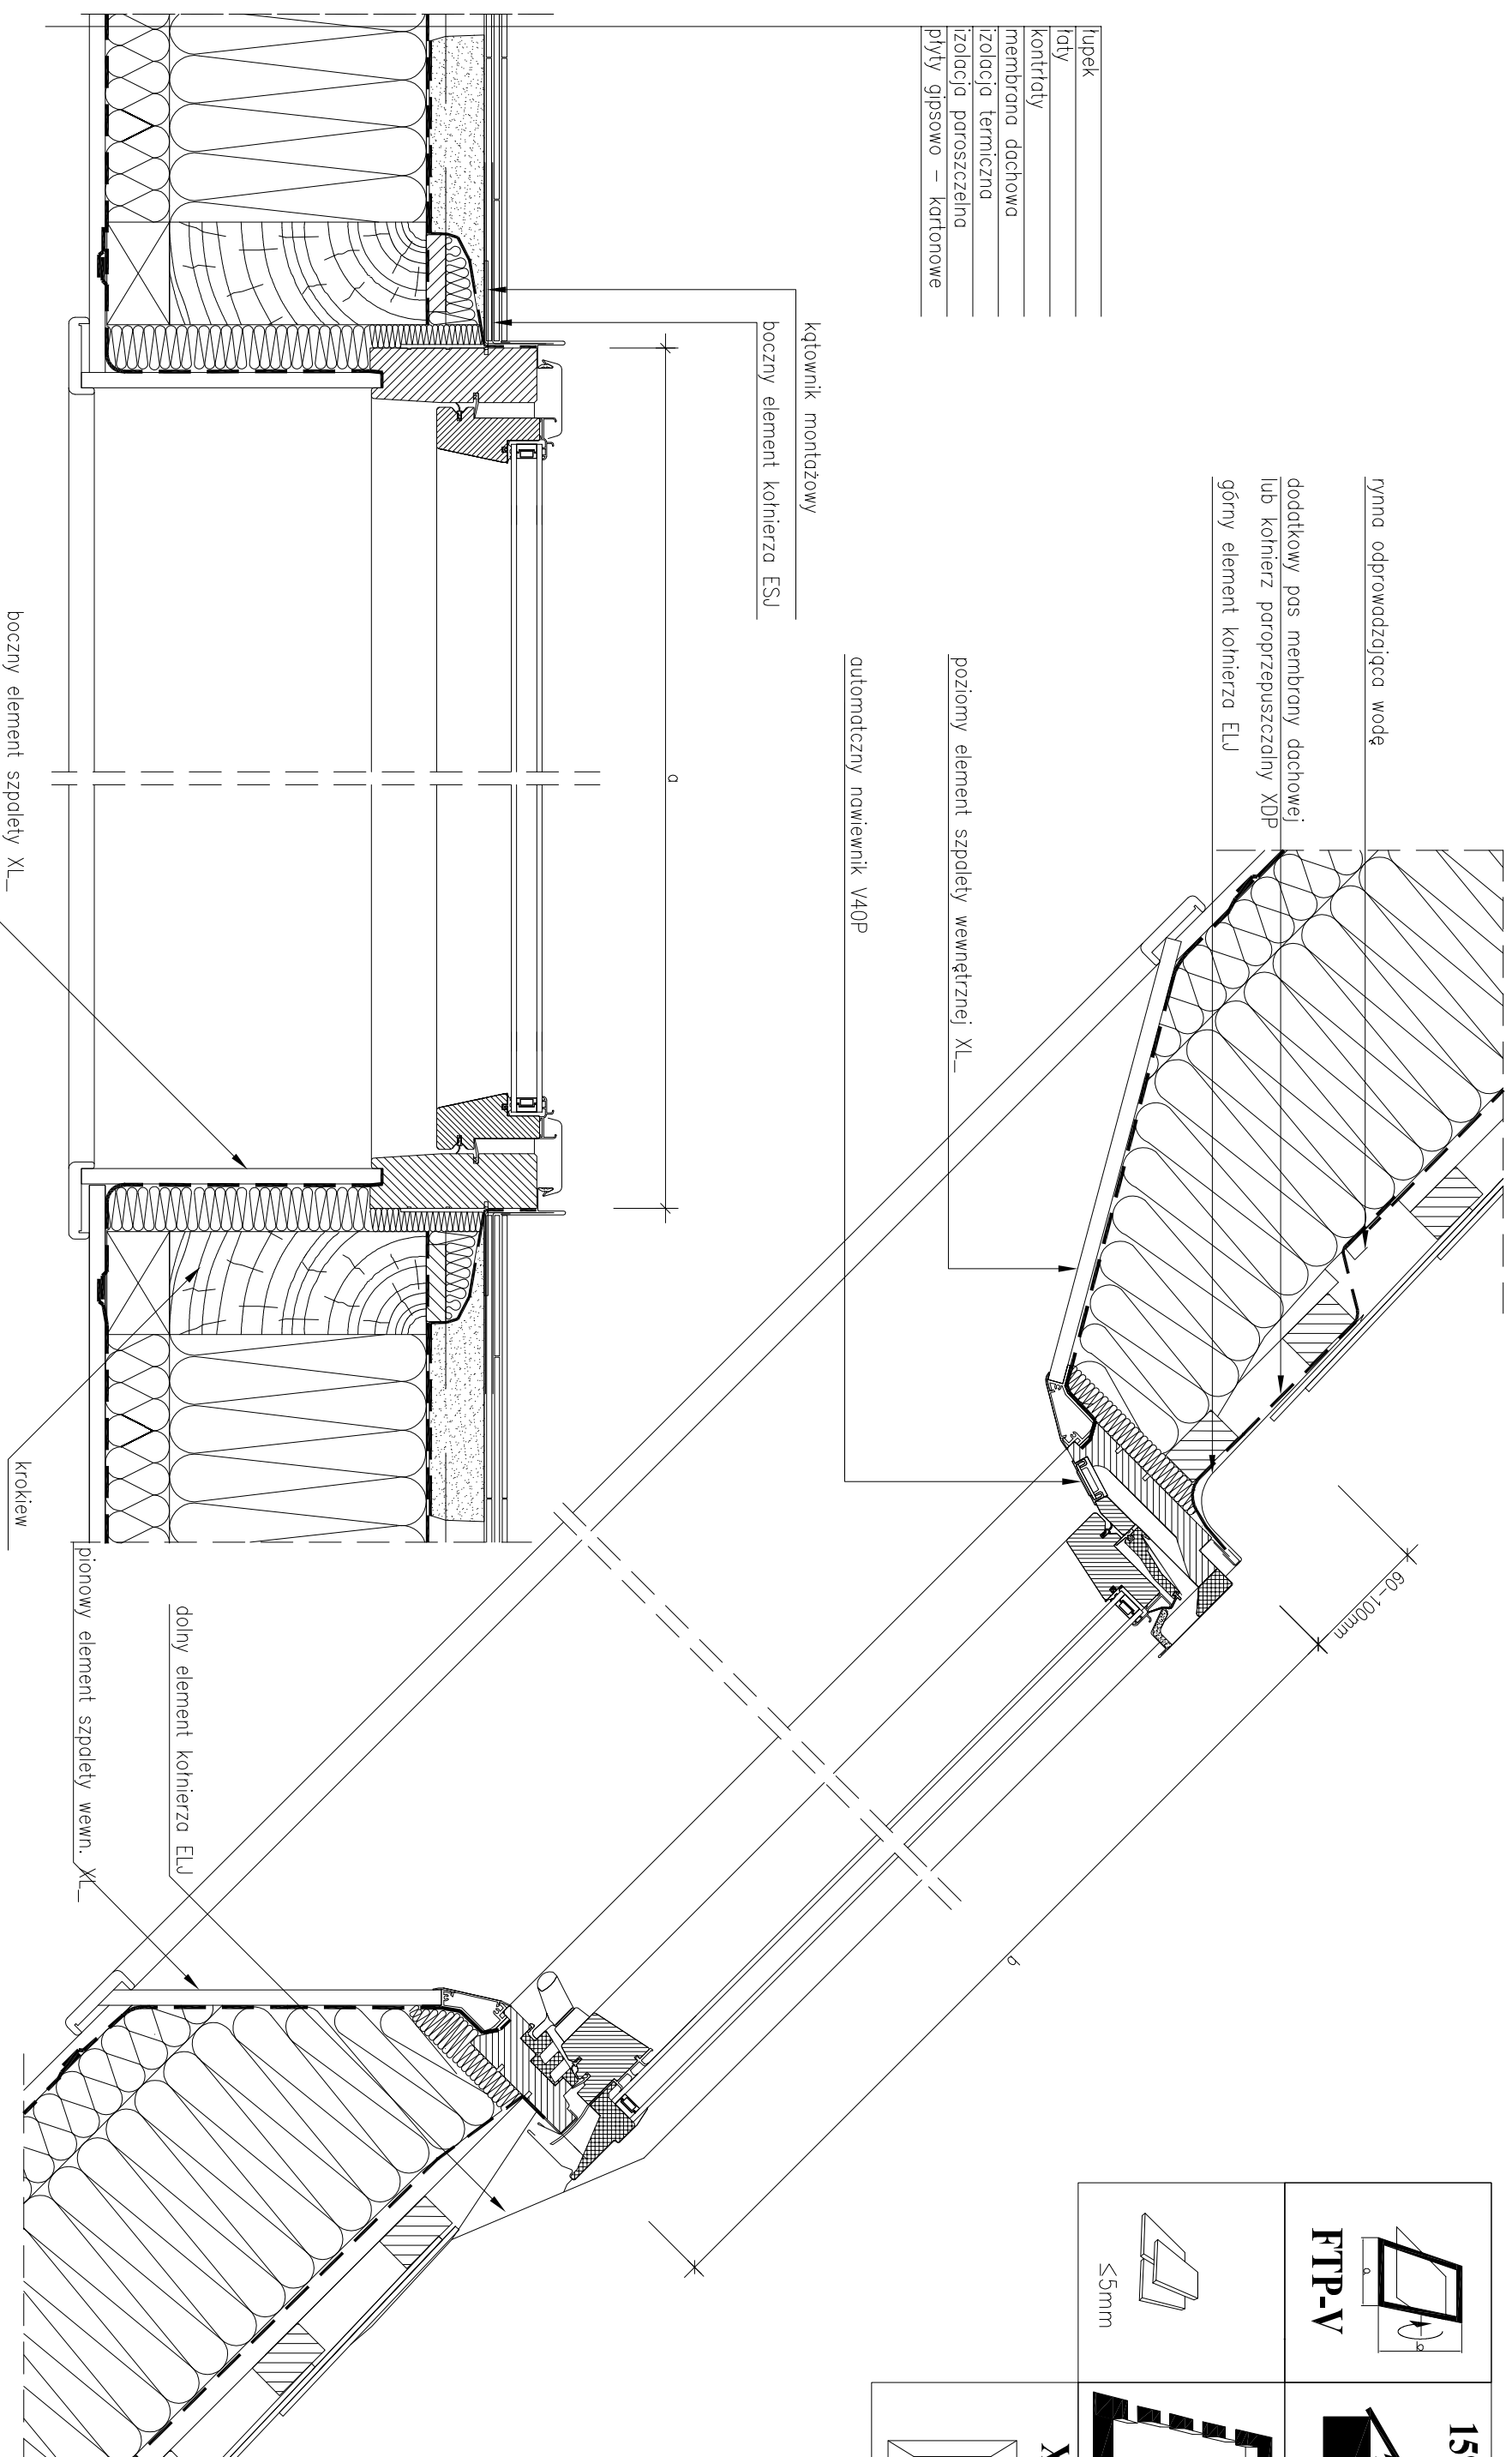

FTP-V

ELJ

XL

≤5mm

luppek
taty
kontriaty
membrana dachowa
izolacja termiczna
izolacja paroszczelna
plyty gipsowo – kartonowe

Uwagi! Niniejszy rysunek jest informacyjno-poglądowy. Wszelkie zamieszczone w rysunku wymiary muszą być zwerifikowane na miejscu budowy. Z uwagi na fakt, iż rysunek jest schematyczny firma Fakro nie bierze odpowiedzialności za jakość rzeczywistego montażu na dachu budynku.

**Przekrój pionowy i poziomy: okno dachowe FTP-V z kołnierzem uszczelniającym ELJ do pokryć płaskich.**