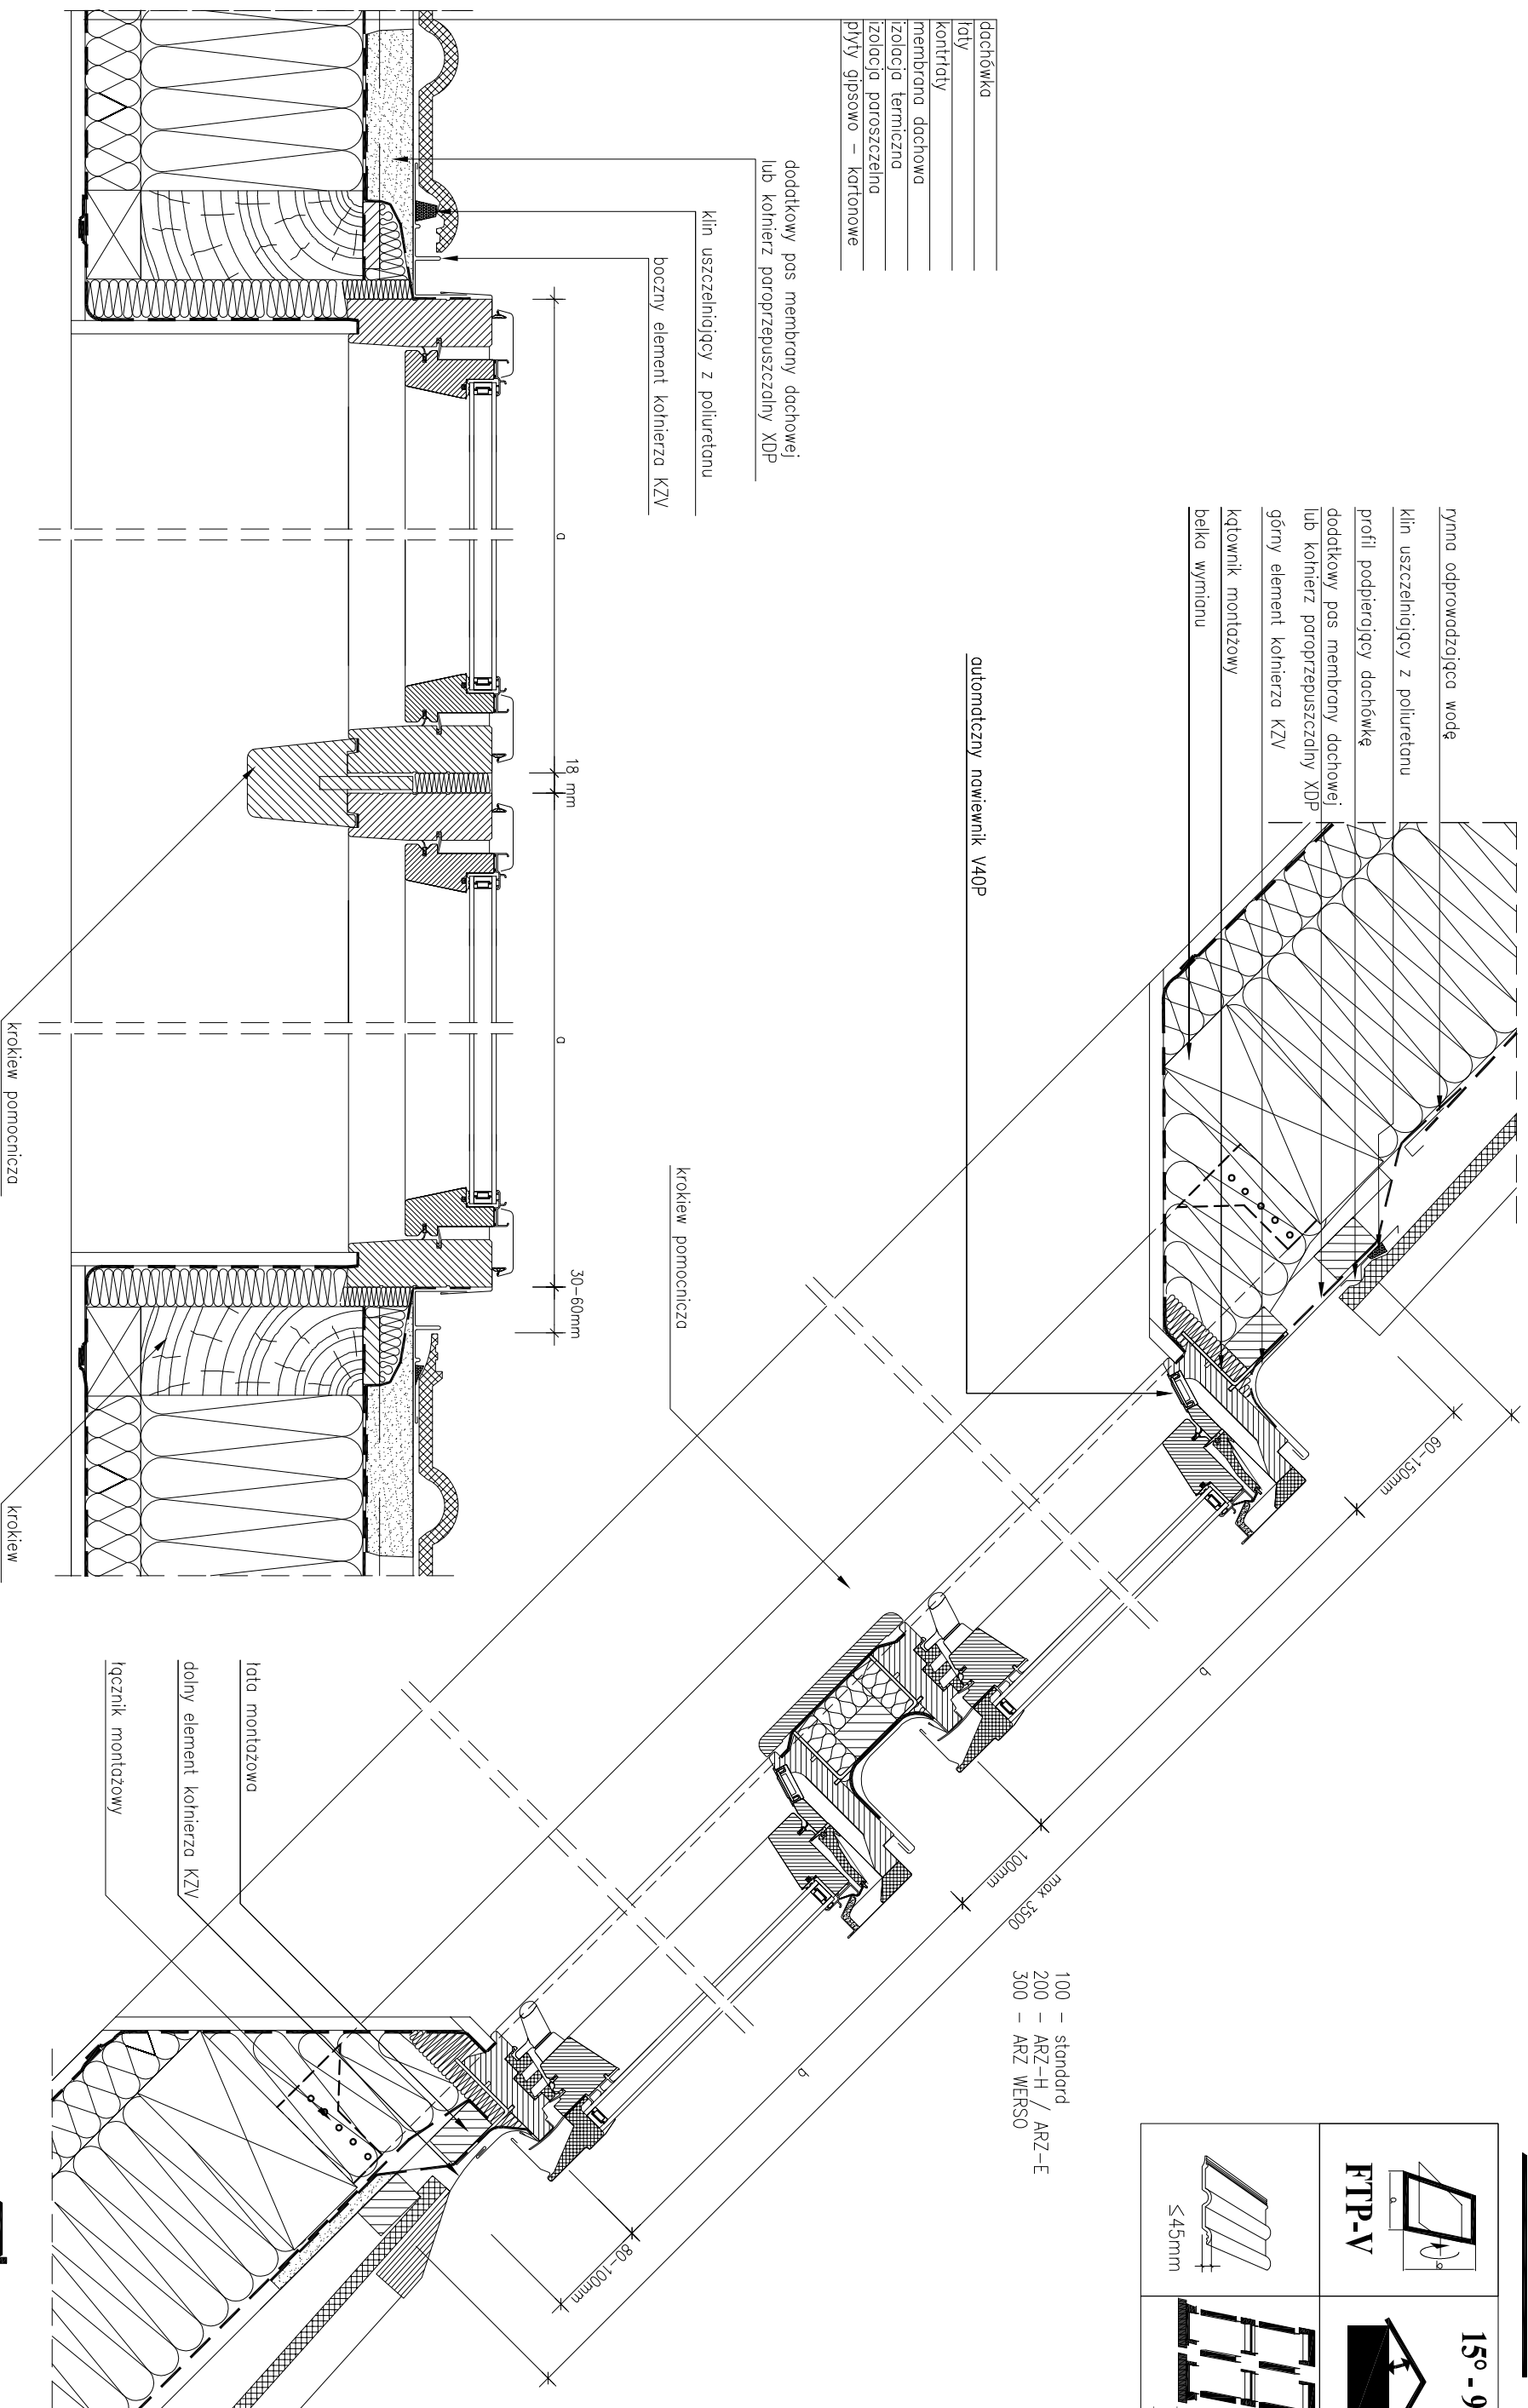

FTP-V

KZV

 $\le 45\text{mm}$

 100 – standard
 200 – ARZ-H / ARZ-E
 300 – ARZ WERSO

- dachówka
- folia
- kontrłaty
- membrana dachowa
- izolacja termiczna
- izolacja paroszczelna
- płyty gipsowo – kartonowe

 dodatkowy pas membrany dachowej
 lub kołnierz paroprzepuszczalny XDP

klin uszczelniający z poliuretanu

boczny element kołnierza KZV

krokiew pomocnicza

krokiew pomocnicza

krokiew

 lata montażowa
 dolny element kołnierza KZV
 łącznik montażowy

Uwaga! Niniejszy rysunek jest informacyjno-poglądowy. Wszelkie zamieszczone w rysunku wymiary muszą być zweryfikowane na miejscu budowy. Z uwagi na fakt, iż rysunek jest schematyczny firma Fakro nie bierze odpowiedzialności za jakość rzeczywistego montażu na dachu budynku.