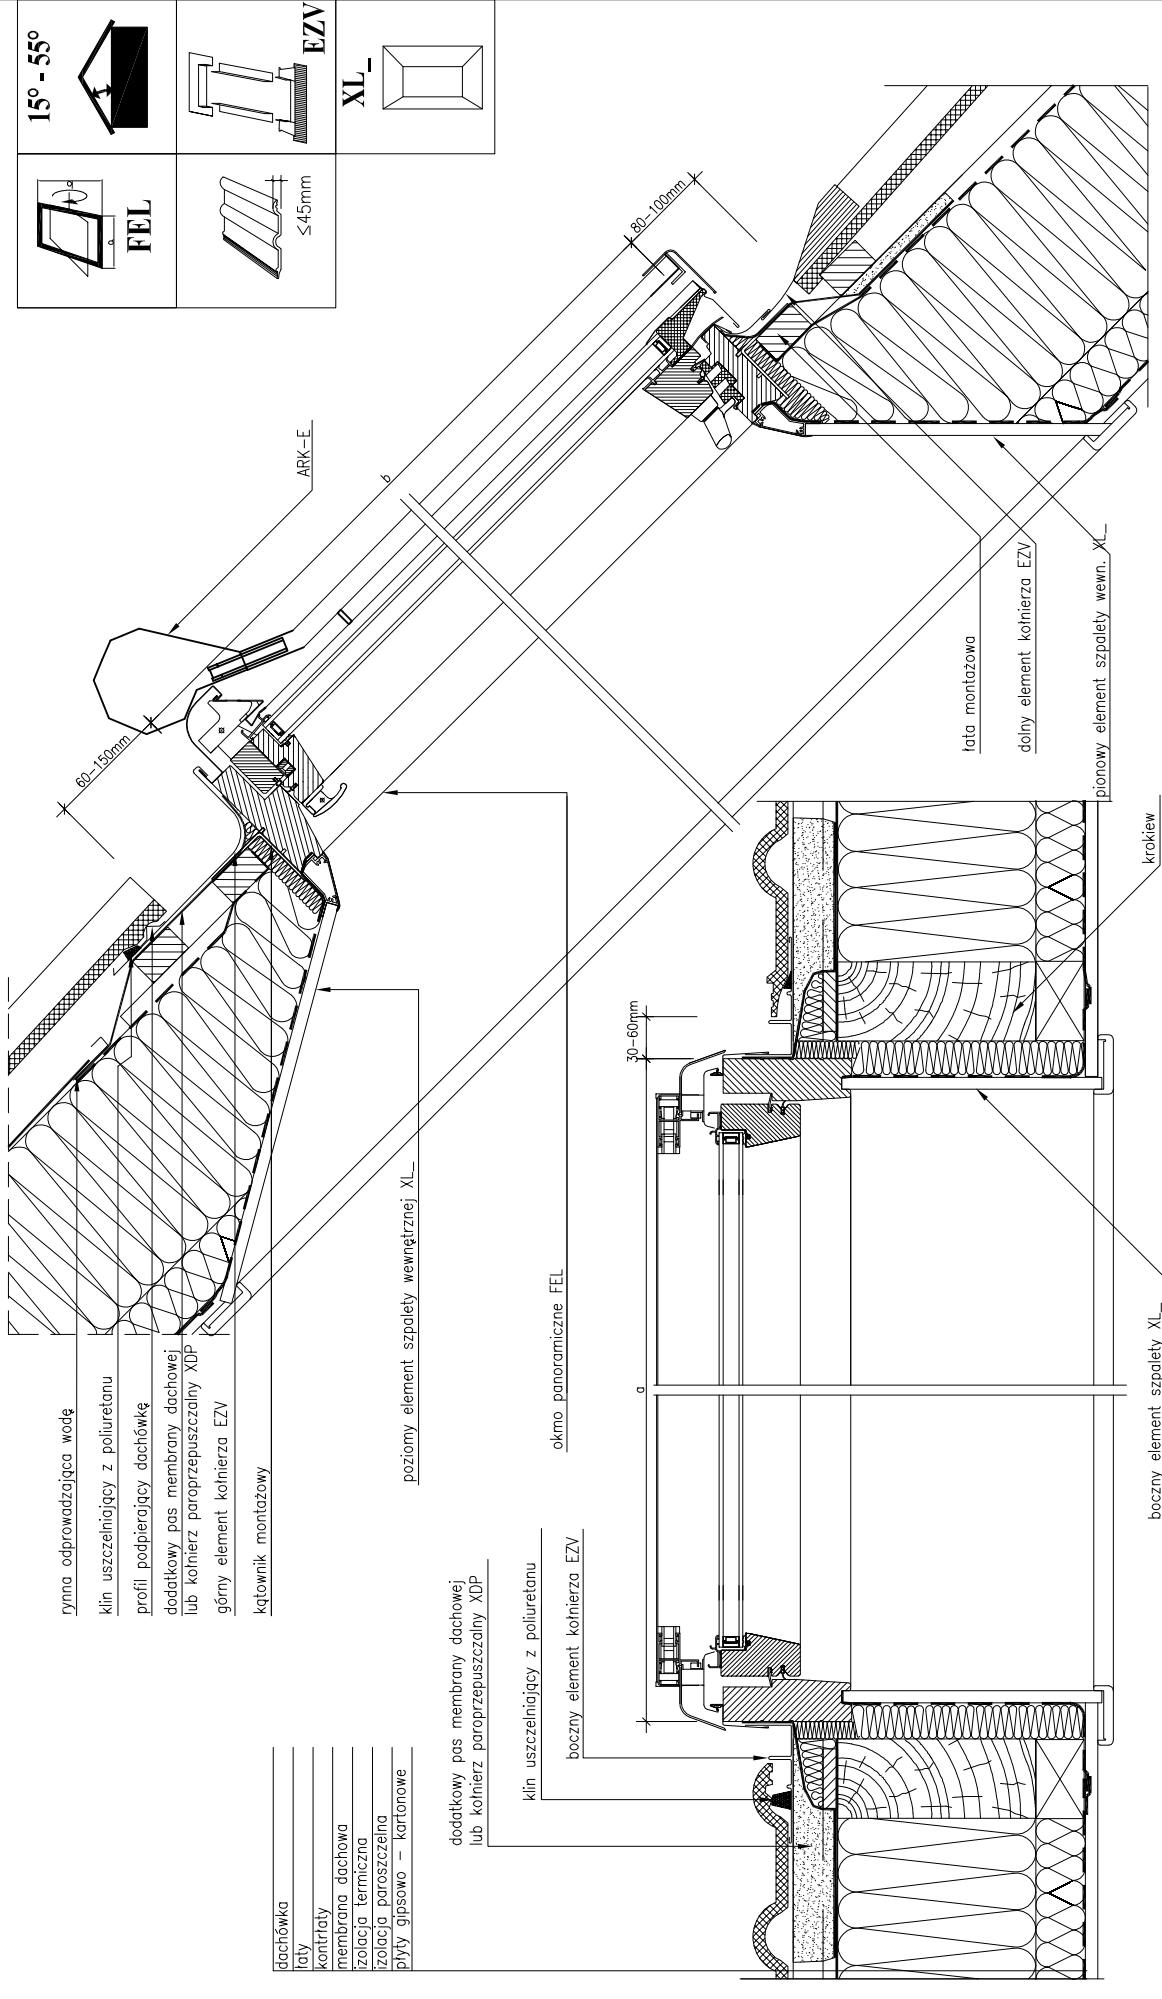

FEL	EZV
15° - 55°	XL ₋

dachówka
łaty
kontryty
membrana dachowa
izolacja termiczna
izolacja paroszczelna
płyty gipsowo - kartonowe

Przekrój pionowy i poziomy: okno panoramiczne FEL+ARK-E z kofierzem uszczelniającym EZV do pokryć falistych.

Uwagi! Niniejszy rysunek jest informacyjno-poglądowy. Wszelkie zamieszczone w rysunku wymiary muszą być zweryfikowane na miejscu budowy. Z uwagi na fakt, iż rysunek jest schematyczny firma Fakro nie bierze odpowiedzialności za jakość rzeczywistego montażu na dachu budynku.