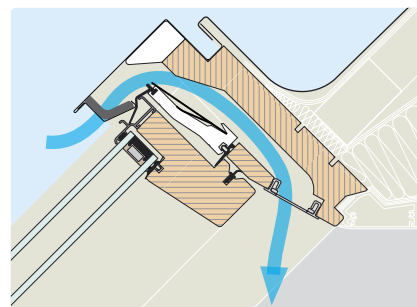

Il meccanismo integrato (centralina, motorino) è stato coperto con un estetico profilo in alluminio (coprimotore), montato nella parte inferiore del telaio.

Il motorino con catena di uscita 24 cm consente di aprire e chiudere il battente.

In caso di mancanza di corrente oppure per la pulizia della vetrata esterna c'è la possibilità

La finestra FTP-V Electro è realizzata con un nuovo sistema automatico di ventilazione a pressione V40P che permette di far entrare aria fresca nell'ambiente a finestra chiusa.