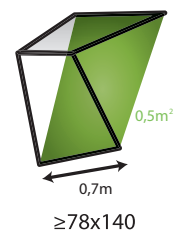

FEP FINESTRA PANORAMICA

La finestra panoramica FEP, in legno, è dotata di doppio sistema di apertura, a vasistas ed a bilico. Il particolare sistema di cerniere permette, nella soluzione a vasistas, di aprire il battente a 40° oppure addirittura fino a 68° mediante lo sblocco di apposite maniglie, mentre nella soluzione a bilico consente di ruotare il battente di 180°.