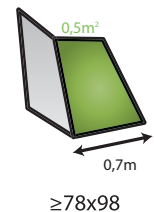

### FW FINESTRA APERTURA LIBRO

La finestra apertura a libro coniuga ottimamente le caratteristiche di un lucernario con quelle di una finestra da tetto ed è adatto a qualsiasi ambiente mansardato. L'apertura è a libro a 90° verso destra (FWR) o verso sinistra (FWL) per facilitare in sicurezza l'uscita sul tetto.