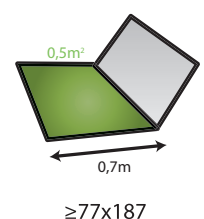

WLI LUCERNARIO

Il lucernario WLI è predisposto per solai non riscaldati e facilita l'accesso al tetto per i lavori di manutenzione. Le grandi dimensioni garantiscono maggiore apporto di luce naturale per l'illuminazione. Il lucernario WLI è dotato di un sistema di apertura laterale con l'anta incernierata a destra o a sinistra.