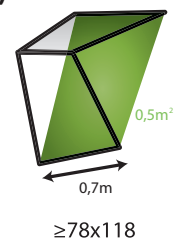

### FW FINESTRA APERTURA LIBRO

La finestra apertura a libro coniuga ottimamente le caratteristiche di un lucernario con quelle di una finestra da tetto ed è adatto a qualsiasi ambiente mansardato. L'apertura è a libro a 90° verso destra (FWR) o verso sinistra (FWL) per facilitare in sicurezza l'uscita sul tetto.

### FINESTRA A DOPPIA APERTURA preSelect MAX (45°)

La finestra da tetto preSelect MAX coniuga due diverse tipologie di apertura, dato che alla modalità a bilico associa infatti quella a vasistas. L'innovativa tecnologia utilizzata nella finestra da tetto PreSelect MAX consente inoltre un'apertura dell'anta fino a 45°. La finestra è disponibile in lengo di pino (FPP preSelect MAX) o in PVC (PPP preSelect MAX).